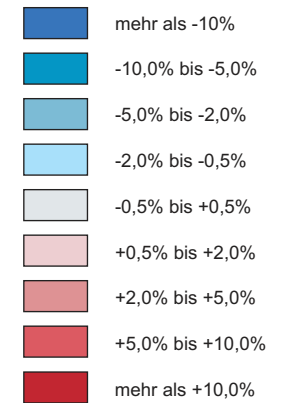

Bevölkerungsentwicklung 2003 bis 2020

Veränderungen in %

Verwaltungseinheiten

Diepholz Sitz der Kreisverwaltung

Oberzentrum

Mittelzentrum

Kreisgrenze

Gemeindegrenze

Grenze des Verkehrsverbundes Bremen/Niedersachsen (VBN)

Gebiet des Zweckverbandes Verkehrsverbund Bremen/Niedersachsen (ZVBVN)

Verden Verbandsglieder ZVBVN

Quelle: Wegweiser Demographischer Wandel, BertelsmannStiftung, Stand 2007.